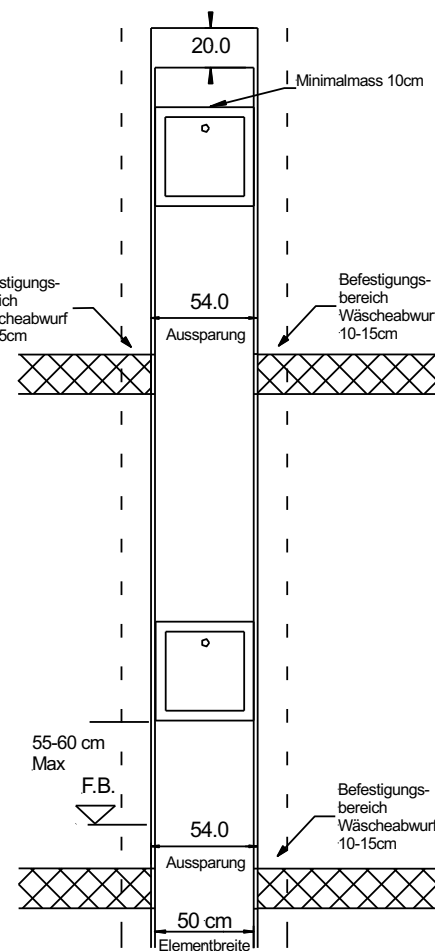

Aussparungsplan Wäscheabwurf

Tel.: 062 / 752 12 44
Fax: 062 / 752 36 84
www.b-koenig.ch

Schnitt A-A

Ansicht

Falls das Anfangsstück nicht eingelegt wird, muss die Aussparung 30x54cm sein.