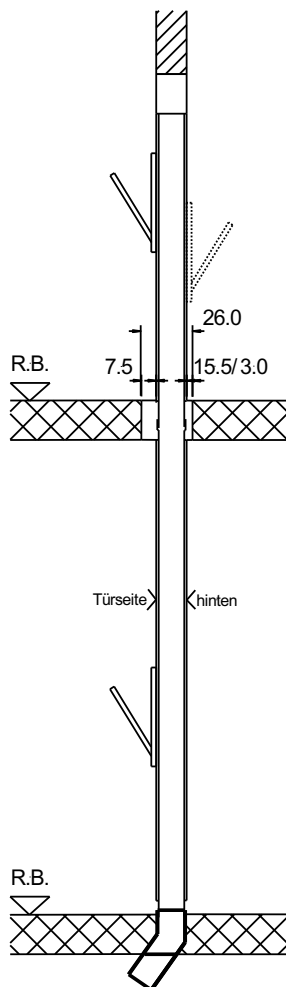

Aussparungsplan Wäscheabwurf

Tel.: 062 / 752 12 44
Fax: 062 / 752 36 84
www.b-koenig.ch

Schnitt A-A

Ansicht

Falls das Anfangsstück nicht eingelegt wird, muss die Aussparung 30x54cm sein.