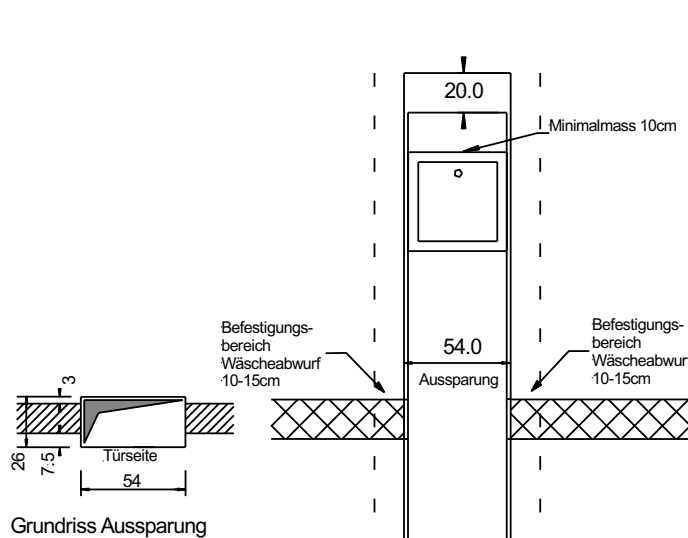

Aussparungsplan Wäscheabwurf

Tel.: 062 / 752 12 44
Fax: 062 / 752 36 84
www.b-koenig.ch

Schnitt A-A

Ansicht

Falls das Anfangsstück nicht eingelegt wird, muss die Aussparung 30x54cm sein.